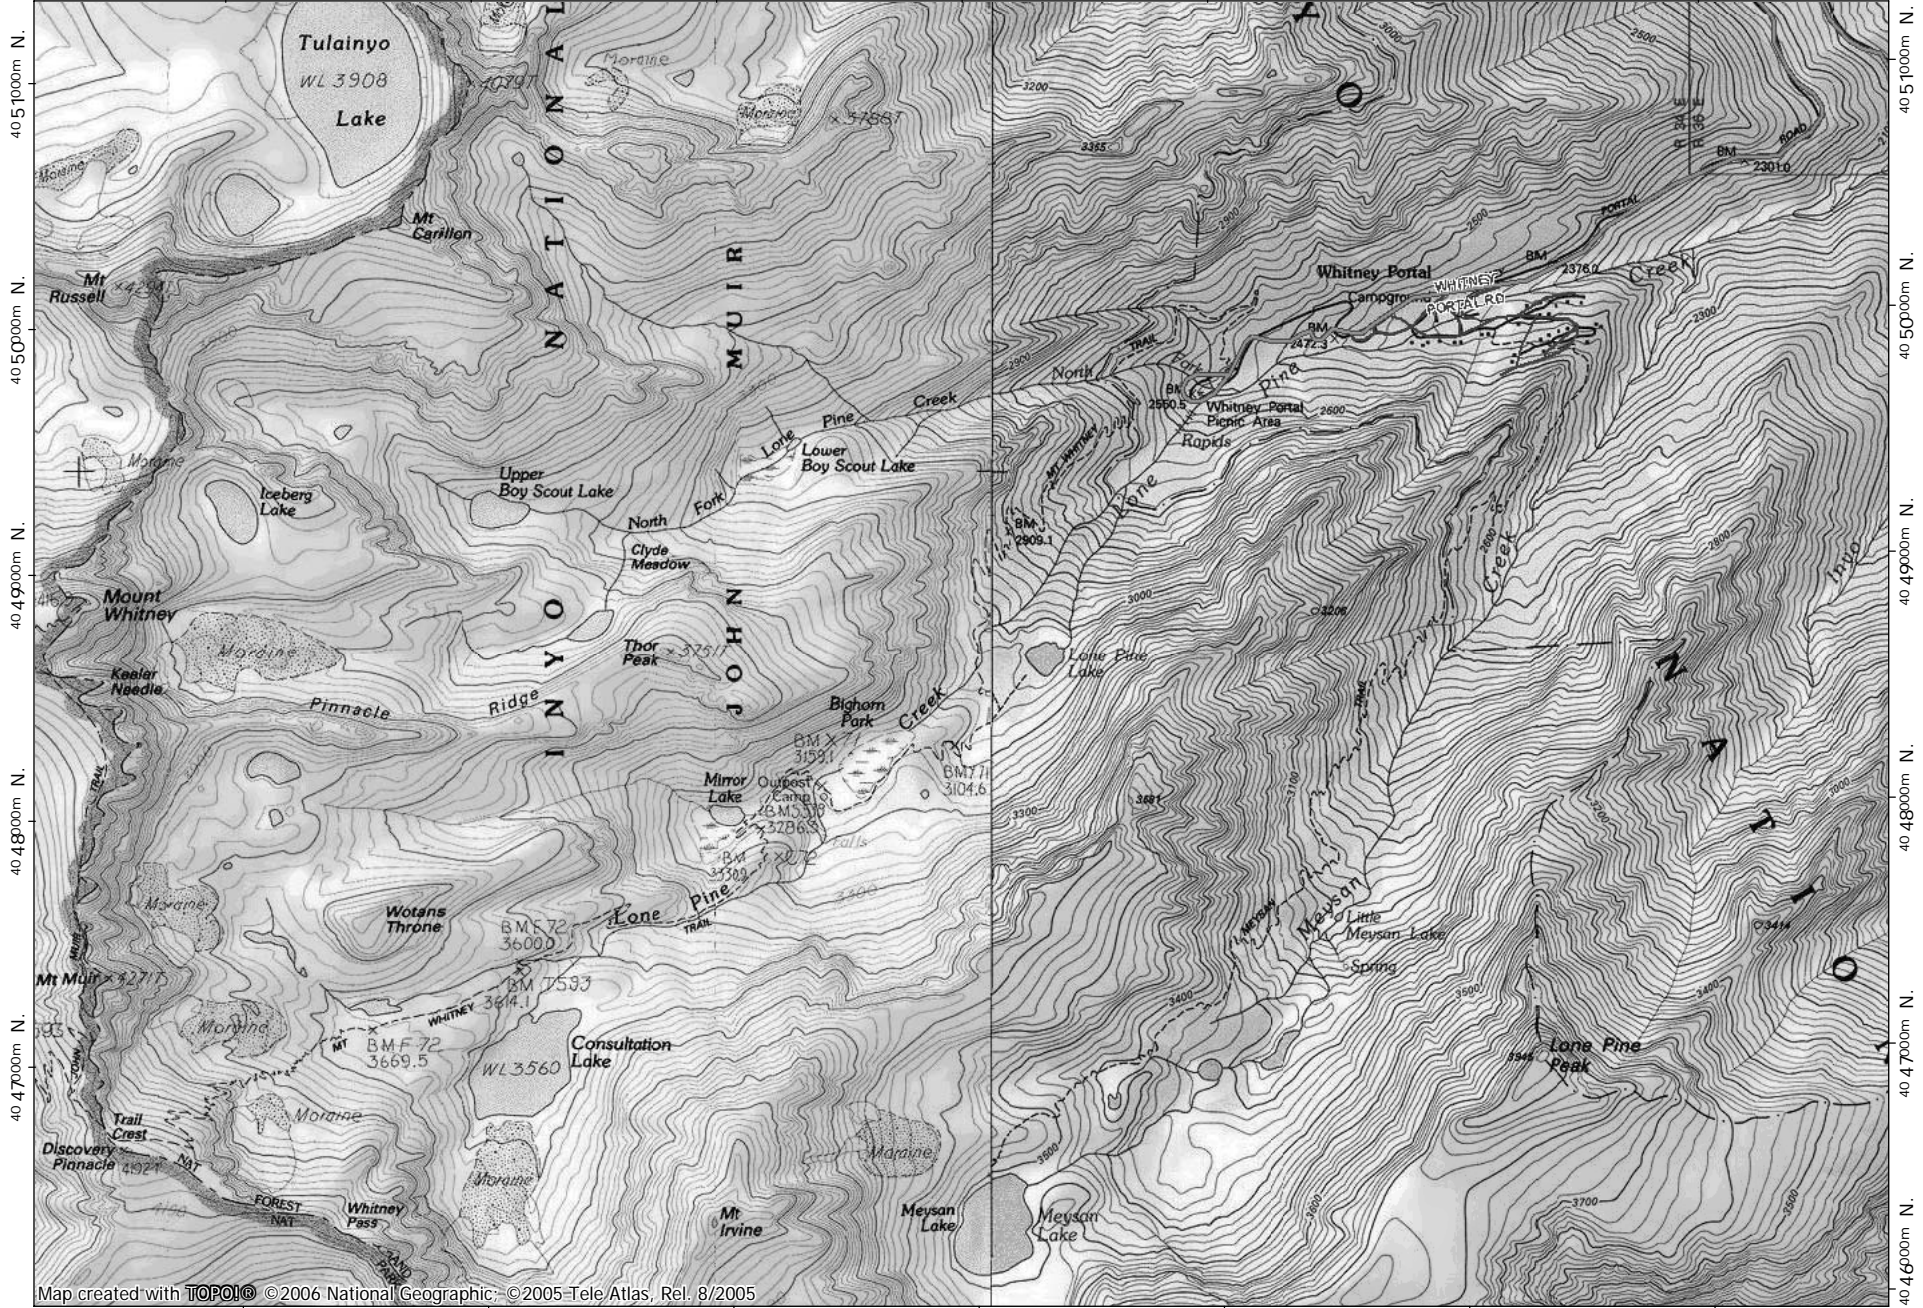

Whitney Basin

385000m E. 386000m E. 387000m E. 388000m E. 389000m E. 390000m E. WGS84 Zone 11S 391000m E.

Map created with TOPO!® ©2006 National Geographic; ©2005 Tele Atlas, Rel. 8/2005

385000m E. 386000m E. 387000m E. 388000m E. 389000m E. 390000m E. WGS84 Zone 11S 391000m E.